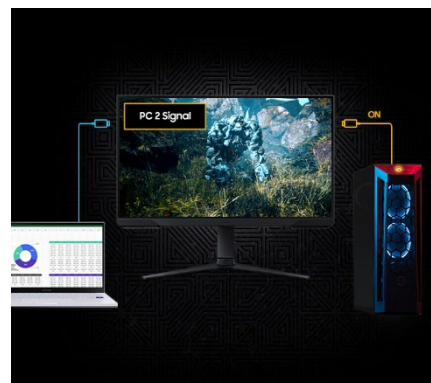

### Auto Source Switch+

Accédez plus rapidement à votre jeu avec Auto Source Switch+. Votre écran détecte lorsqu'un nouvel appareil est connecté et bascule instantanément vers la nouvelle source sans avoir à se rendre dans les paramètres.