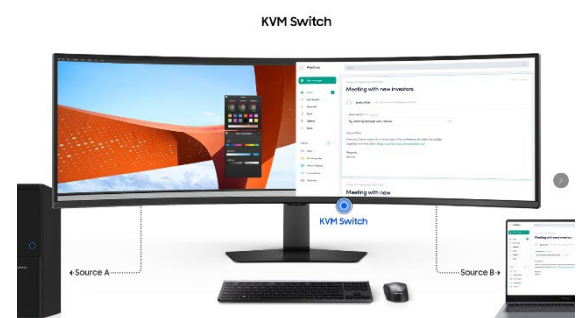

KVM Switch

Changez facilement de source. Le commutateur KVM intégré vous permet de connecter et de contrôler deux sources en même temps avec seulement un clavier et une souris.