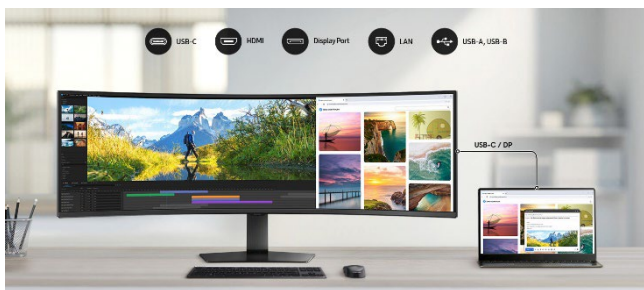

SAMSUNG

ViewFinity S95UF 49"

Découvrez le moniteur Samsung ViewFinity S95UF pour les professionnels.

Fonctionnalités clés :

Incurvé
1000R

DUAL
QHD

Résolution DQHD
(5120 x 1440)

Ports USB-C et
LAN

ViewFinity S95UF

49"

Découvrez le moniteur Samsung ViewFinity S95UF pour les professionnels.

Résolution DQHD et courbure 1000 R

Améliorez votre productivité avec un écran incurvé et un ratio d'affichage de 32:9. Les écrans PC incurvés vous offrent un champ de vision plus large, améliorant la perception de la profondeur et minimisant les distractions périphériques, vous permettant de rester concentré sur ce qui est à l'écran avec plus de confort.

Le port USB-C permet d'afficher vos contenus sur l'écran PC, tout en rechargeant votre ordinateur. Couplé au port LAN du S95UF, le port USB-C vous permet également de récupérer la connexion au réseau.