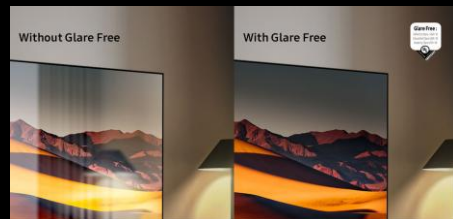

Sans reflet*

Tous vos contenus sans reflet grâce au nouveau traitement Glare-Free*

**Source - Omdia, Fév-2026. Les résultats ne sont pas issus de Samsung.