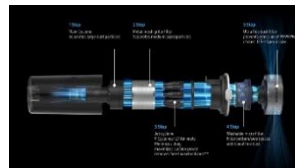

ASPIRATEUR BALAI JET 95S – COMPLETE VS70H28HFC/WD

8,8
/10
INDICE DE RÉPARABILITÉ

Caractéristiques techniques

CARACTÉRISTIQUES

Type	Aspirateur balai
Chargement	Station de charge indépendante Jet
Moteur	Digital Inverter
Puissance du moteur	770 W
Type d'aspiration	Multicyclonique « Jet Cyclone »
Puissance d'aspiration (mode jet)	280 AW
Filtration	Multicouche + HEPA
Type de batterie	Li-Ion
Autonomie	60 min
Temps de chargement	210 min
Voltage de la batterie	25,2 V
Batterie détachable	Oui
Volume du réservoir	0,8 L
Affichage	LCD
Niveau sonore	87 dBA

ACCESSOIRES

Brosse Slim Action LED (sol dur)	Accessoire 2-en-1
Brosse Jet Dual+	Suceur fente
Mini-brosse Pet Tool+	Coude multidirectionnel

SPÉCIFICATIONS TECHNIQUES

Dimension du produit (L x H x P)	250 x 930 x 202 mm
Dimension avec l'emballage (L x H x P)	376 x 959 x 263 mm
Poids net / brut (kg)	2,49 kg / 8,95 kg
Finition	Design Noir / Filtre Charbon
Code EAN	8806097968900

SYSTÈME DE FILTRATION MULTICOUCHE

Le système de filtration Multicouche en 5 couches assure un air frais. Le système multicyclonique Jet Cyclone et le filtre HEPA à particules retiennent 99,97% des poussières, y compris les particules fines, comme les allergènes ou le pollen.