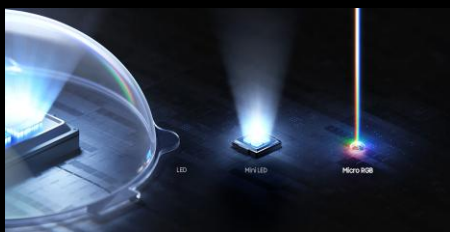

Technologie Micro RGB

Une précision microscopique dans chaque détails pour des images de haute performance