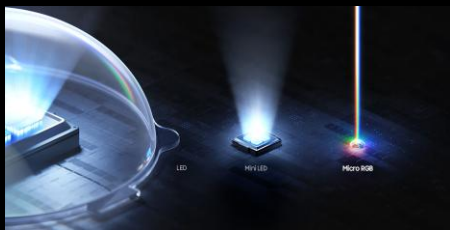

Technologie Micro RGB

Une précision microscopique dans chaque détails pour des images de haute performance