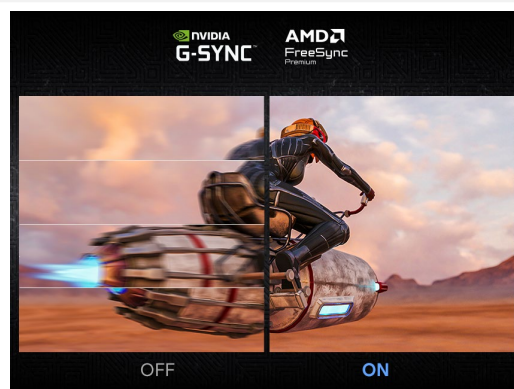

NVIDIA G-Sync Compatible

La compatibilité G-Sync synchronise le GPU et la dalle pour réduire la saccade, et les déchirures d'image. Associée à AMD FreeSync Premium, elle crée des scènes ultra-lisses qui se déroulent de manière fluide vers la suivante.

*G-Sync Compatible et AMD FreeSync™ sont disponibles uniquement lorsque des cartes graphiques compatibles NVIDIA et AMD sont utilisées, respectivement.

Pied Ergonomique

Inclinez, Orientez, Pivotez et Ajustez votre écran en hauteur, pour l'adapter à votre positionnement.

HDR10

Profitez de visuels réalistes grâce au contraste et à la précision des couleurs améliorés, grâce à la technologie HDR10

*Les images sont simulées à des fins illustratives