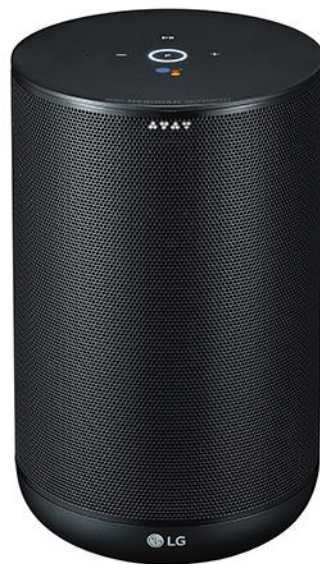

WK7

L'alliance de la technologie et du son premium

Enceinte haute-résolution, compatible Bluetooth et Assistant Google

Google Assistant
built-in

Technologie Meridian intégrée

Une enceinte ultra performante intégrant le savoir-faire d'un des pionniers de l'audio haute-résolution, le britannique Meridian

Compatibilité Hi-Res et Bluetooth

Une compatibilité Hi-Res pour une restitution sonore plus précise, plus détaillée et plus proche de la piste originale.

Assistant Google intégré

Posez-lui des questions, organisez votre journée, contrôler votre maison. Plus vous l'utilisez, plus il devient utile.

WK7

Enceinte bluetooth, Hi-Res et Google Assistant

CARACTERISTIQUES GENERALES

Puissance totale	30W
Woofer	3,5"
Tweeter	0,8"
Hi-Res Audio	Oui (24bit/96kHz)
Up bit / Up sampling	Oui (up to 24bit/96kHz)
Technologie MERIDIAN	Oui
Couleur	Noir