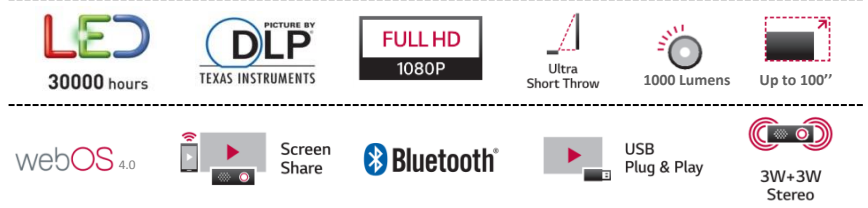

**Vidéo-projecteur LED**  
**Focale Ultra Courte FHD 1000 Lumen**

**HF65LSR**

Vidéo-projecteur Laser DLP à Focale Ultra Courte

LG Smart webOS 4.0 : Contents Store, LG Smart World, Navigateur Web

Taille de l'écran projeté : jusqu'à 100" @20cm

Résolution FHD : 1920 x 1080

Luminosité : 1000 Lumen

Lecture directe des fichiers Microsoft Office et Multimédia via port USB

Fonction Bluetooth audio, Haut-parleurs intégrés (2x3W)

### IMAGE

Technologie d'éclairage	LED
Technologie de Projection	DLP
Luminosité*	1000 Lumen
Taux de contraste	150,000:1
Résolution native	FHD 1920x1080
Focus	Manuel
Zoom	-
Taille de l'écran projeté	60"-100"
Taille standard	80" @51,4cm à 100" @38cm
Ratio de projection	0,29
Uniformité (JBMMA 9 point)	80%
Durée de vie	30,000 heures