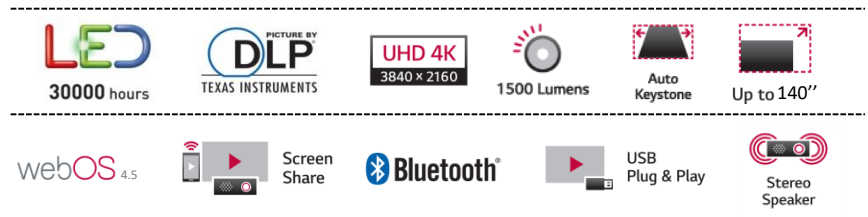

# HU70LS

**Vidéoprojecteur LED**  
**Résolution 4K UHD**  
**1500 Lumen**

Vidéoprojecteur LED DLP 4ch

LG Smart webOS 4.5 : Contents Store, LG Smart World, Navigateur Web

Taille de l'écran projeté : jusqu'à 140" @3m

Résolution 4K : 3840 x 2160

Luminosité : 1500 Lumen

Contraste : 150 000 : 1

Fonction Bluetooth audio, Haut-parleurs intégrés (2x5W)

HDR, HDCP 2.2, TruMotion

### IMAGE

Technologie d'éclairage	RGBB LED
Technologie de Projection	DLP
Luminosité*	1500 Lumens
Taux de contraste	150,000:1
Résolution	4K 3840 x 2160
Focus	Manuel
Zoom	1,25x
Taille de l'écran projeté	60"~140"
Taille standard	100" @2,7m
Ratio de projection	1,2 – 1,5
Uniformité (JBMM 9 point)	85%
Durée de vie	30,000 heures