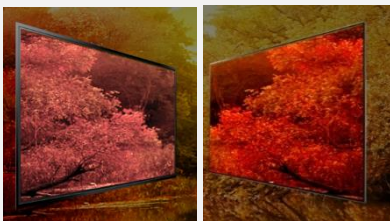

49NANO86

Technologie NanoCell

Le téléviseur NanoCell LG reproduit des couleurs pures en appliquant des nanoparticules d'environ 1 nm qui filtrent les couleurs ternes afin d'améliorer leur pureté.
Il offre une expérience visuelle exceptionnelle.

Dolby Vision IQ & Dolby Atmos

Faites de votre maison un véritable cinéma grâce au Dolby Vision IQ qui ajuste la luminosité, la couleur et le contraste de l'écran en fonction du genre de contenu et des conditions d'éclairage de la pièce. Avec le Dolby Atmos, profitez d'un son qui voyage à travers la pièce et

vous enveloppe pour une immersion plus vraie que nature.

49NANO866NA.AEU

Auto Genre Sélection

Le téléviseur détecte automatiquement le type de contenu et adapte les réglages afin d'apporter la meilleure expérience visuelle et audio. (Seulement pour les contenus en Dolby Vision).