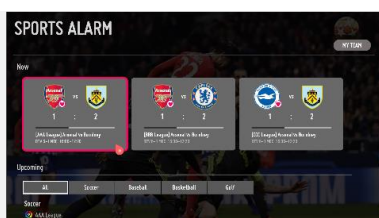

Sport Alert

Le téléviseur vous alertera des horaires de diffusion des matchs et des résultats afin que vous puissiez suivre chaque moment de vos équipes favorites.