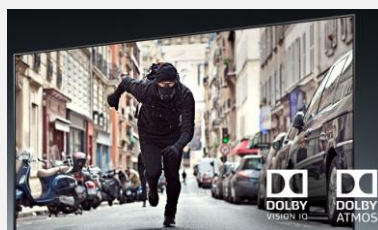

49NANO86

Technologie NanoCell

Le téléviseur NanoCell LG reproduit des couleurs pures en appliquant des nanoparticules d'environ 1 nm qui filtrent les couleurs ternes afin d'améliorer leur pureté.
Il offre une expérience visuelle exceptionnelle.