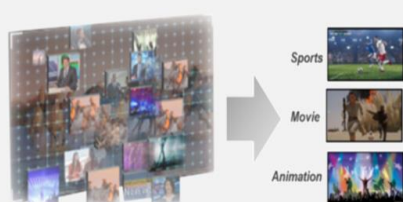

Dolby Vision IQ & Dolby Atmos

Faites de votre maison un véritable cinéma grâce au Dolby Vision IQ qui ajuste la luminosité, la couleur et le contraste de l'écran en fonction du genre de contenu et des conditions d'éclairage de la pièce. Avec le Dolby Atmos, profitez d'un son qui voyage à travers la pièce et

vous enveloppe pour une immersion plus vraie que nature.

49NANO866NA.AEU

Auto Genre Sélection

Le téléviseur détecte automatiquement le type de contenu et adapte les réglages afin d'apporter la meilleure expérience visuelle et audio. (Seulement pour les contenus en Dolby Vision).