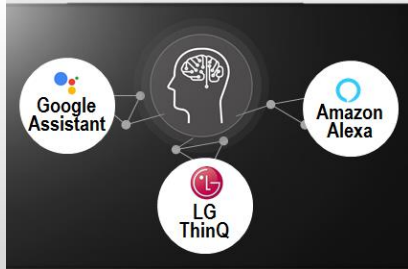

AI Picture

Conçu à partir d'une vaste base de données de millions de points, l'algorithme de Deep Learning permet de reconnaître la source de l'image afin d'optimiser grâce à l'Intelligence Artificielle. Le traitement de l'image est donc spécialement adapté en fonction de la qualité du contenu.

AI Sound

Transforme un son 2.0 en un son surround virtuel 5.1 pour une meilleure immersion sonore. Le processeur optimise la sortie du son en fonction du type de contenu : clarté des voix pour le JT télévisé, amplification des effets sonores pour les films...

Intelligences Artificielles

Les smart TV LG intègrent 3 Intelligences Artificielles :
 - ThinQ pour vous simplifier la navigation et le paramétrage de votre TV au quotidien via la reconnaissance vocale.
 - Google Assistant et Amazon Alexa* pour faire des recherches encore plus poussées et contrôler vos objets domotiques compatibles.

**Disponible courant 2019*

Magic Remote

La Magic Remote dispose d'un système de pointeur et une molette pour naviguer dans votre TV aussi simplement qu'avec une souris. La navigation en est grandement facilitée. Le micro intégré permet de bénéficier de toutes les fonctions de reconnaissance vocale.