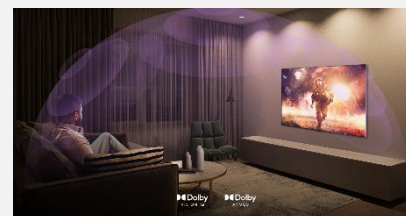

Virtualisation du son 5.1.2

Le processeur α7 AI 4K Gen6 virtualise une source audio 2 canaux en un son immersif 5.1.2. Vivez l'action et le chaos autour de vous, comme si vous étiez le personnage principal du film.