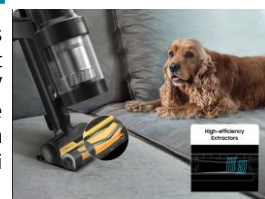

MINI-BROSSE PET TOOL+

Éliminez facilement les poils d'animaux avec la Mini-brosse Pet Tool+. Son rouleau en forme de V rassemble les poils au centre, de sorte qu'ils puissent être coupés par un broyeur autonettoyant, évitant ainsi les nœuds.