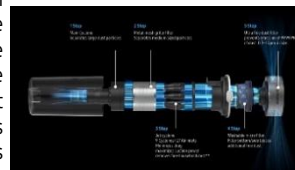

ASPIRATEUR BALAI JET 85S – COMPLETE VS70H25XFT/WD

8,6
/10
INDICE DE RÉPARABILITÉ

Caractéristiques techniques

CARACTÉRISTIQUES

Type	Aspirateur balai
Chargement	Station de chargement
Moteur	Digital Inverter
Puissance du moteur	770 W
Type d'aspiration	Multicyclonique « Jet Cyclone »
Puissance d'aspiration (mode jet)	250 AW
Filtration	Multicouche + HEPA
Type de batterie	Li-Ion
Autonomie	60 min
Temps de chargement	210 min
Voltage de la batterie	25,2 V
Batterie détachable	Oui
Volume du réservoir	0,8 L
Affichage	LCD
Niveau sonore	87 dBA

SYSTÈME DE FILTRATION MULTICOUCHE

Le système de filtration Multicouche en 5 couches assure un air frais. Le système multicyclonique Jet Cyclone et le filtre à particules retiennent 99,999% des poussières, y compris les particules fines, comme les allergènes ou le pollen.