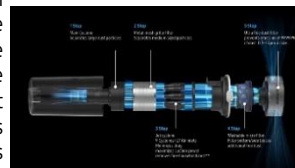

ASPIRATEUR BALAI JET 85S – PET VS70H25XLG/WD

8,4
/10
INDICE DE RÉPARABILITÉ

Caractéristiques techniques

CARACTÉRISTIQUES

Type	Aspirateur balai
Chargement	Station de chargement
Moteur	Digital Inverter
Puissance du moteur	770 W
Type d'aspiration	Multicyclonique « Jet Cyclone »
Puissance d'aspiration (mode jet)	250 AW
Filtration	Multicouche + HEPA
Type de batterie	Li-Ion
Autonomie	60 min
Temps de chargement	210 min
Voltage de la batterie	25,2 V
Batterie détachable	Oui
Volume du réservoir	0,8 L
Affichage	LCD
Niveau sonore	87 dBA

SYSTÈME DE FILTRATION MULTICOUCHE

Le système de filtration Multicouche en 5 couches assure un air frais. Le système multicyclonique Jet Cyclone et le filtre à particules retiennent 99,999% des poussières, y compris les particules fines, comme les allergènes ou le pollen.