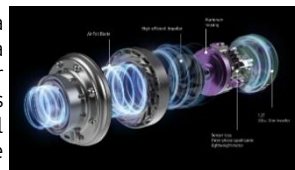

MOTEUR DIGITAL INVERTER GARANTI 10 ANS

Aspirez plus efficacement grâce à une puissance d'aspiration jusqu'à 250 AW. Le moteur Digital Inverter optimise le flux d'air grâce à ses lames soudées en aluminium. Il délivre ainsi jusqu'à 770W de puissance.