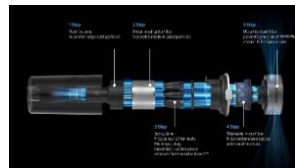

ASPIRATEUR BALAI JET 95S – PET EXTRA VS70H28HTK/WD

9,2
/10
INDICE DE RÉPARABILITÉ

Caractéristiques techniques

CARACTÉRISTIQUES

Type	Aspirateur balai
Chargement	Station de charge indépendante Jet
Moteur	Digital Inverter
Puissance du moteur	770 W
Type d'aspiration	Multicyclonique « Jet Cyclone »
Puissance d'aspiration (mode jet)	280 AW
Filtration	Multicouche + HEPA
Type de batterie	Li-Ion
• Quantité	2
Autonomie	120 min
Temps de chargement	210 min
Voltage de la batterie	25,2 V
Batterie détachable	Oui
Volume du réservoir	0,8 L
Affichage	LCD
Niveau sonore	87 dBA

SYSTÈME DE FILTRATION MULTICOUCHE

Le système de filtration Multicouche en 5 couches assure un air frais. Le système multicyclonique Jet Cyclone et le filtre HEPA à particules retiennent 99,97% des poussières, y compris les particules fines, comme les allergènes ou le pollen.