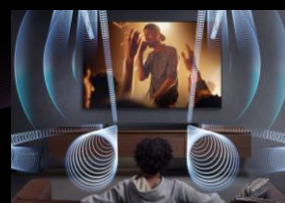

Un son optimisé par l'IA

Les barres de son Q-Series placent l'IA (2) au cœur de leurs fonctionnalités : découvrez AI Q-Symphony, SpaceFit Sound Pro, AVA Pro & bien d'autres...

(1) Un câble d'alimentation est nécessaire pour brancher le caisson de basse

(2) IA = Intelligence Artificielle

Visuels non contractuels.