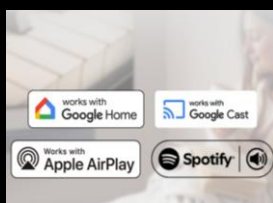

Connectivité Wi-Fi

Profitez d'une meilleure qualité audio pour lire vos contenus grâce au codec Wi-Fi.