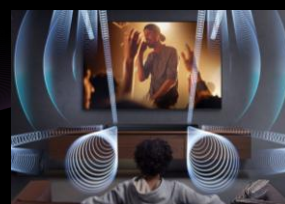

Un son optimisé par l'IA

Les barres de son Q-Series placent l'IA (2) au cœur de leurs fonctionnalités : découvrez AI Q-Symphony, SpaceFit Sound Pro, AVA Pro & bien d'autres...

(2) IA = Intelligence Artificielle

Visuels non contractuels.