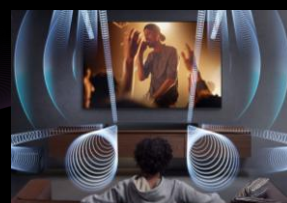

Un son optimisé par l'IA

Les barres de son Q-Series placent l'IA (2) au cœur de leurs fonctionnalités : découvrez AI Q-Symphony, SpaceFit Sound Pro, AVA Pro & bien d'autres...

(1) Un câble d'alimentation est nécessaire pour brancher le caisson de basse

(2) IA = Intelligence Artificielle

Visuels non contractuels.