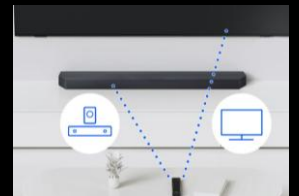

Télécommande unique

La télécommande unique permet de contrôler à la fois votre barre de son et votre téléviseur.