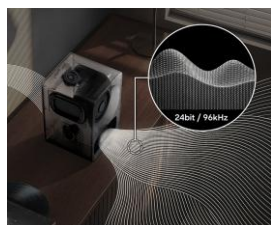

Technologie Audio haute résolution

Des harmoniques les plus subtiles aux nuances les plus riches, les détails les plus infimes ressortent avec une clarté saisissante grâce au codec 24bit / 96kHz en Wi-Fi.