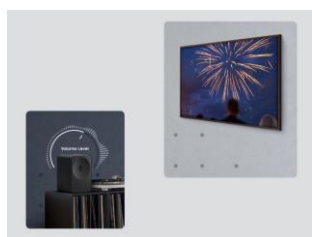

Une enceinte innovante

Auto Volume

La fonction « Auto Volume » assure un niveau sonore homogène et équilibré entre les différentes sources de contenu en analysant en arrière-plan les signaux audio entrants. Fini les variations de volume : profitez d'une écoute fluide et agréable.