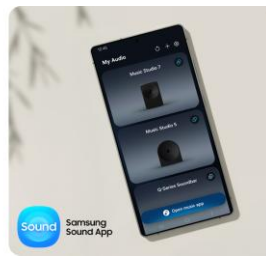

SmartThings (7)

Ajoutez votre enceinte dans votre pièce SmartThings pour contrôler l'ensemble de votre Hub de produits compatibles.