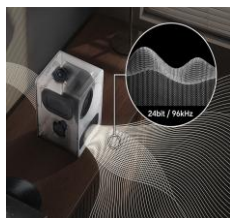

Technologie Audio haute résolution

Des harmoniques les plus subtiles aux nuances les plus riches, les détails les plus infimes ressortent avec une clarté saisissante grâce au codec 24bit/96kHz en Wi-Fi.