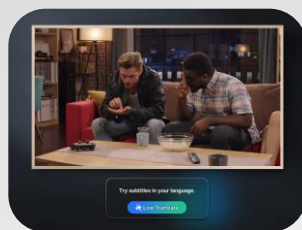

Live Translate (5)

Grâce à l'IA intégrée, les sous-titres sont traduits en temps réel, vous permettant de profiter de vos contenus dans votre langue préférée.