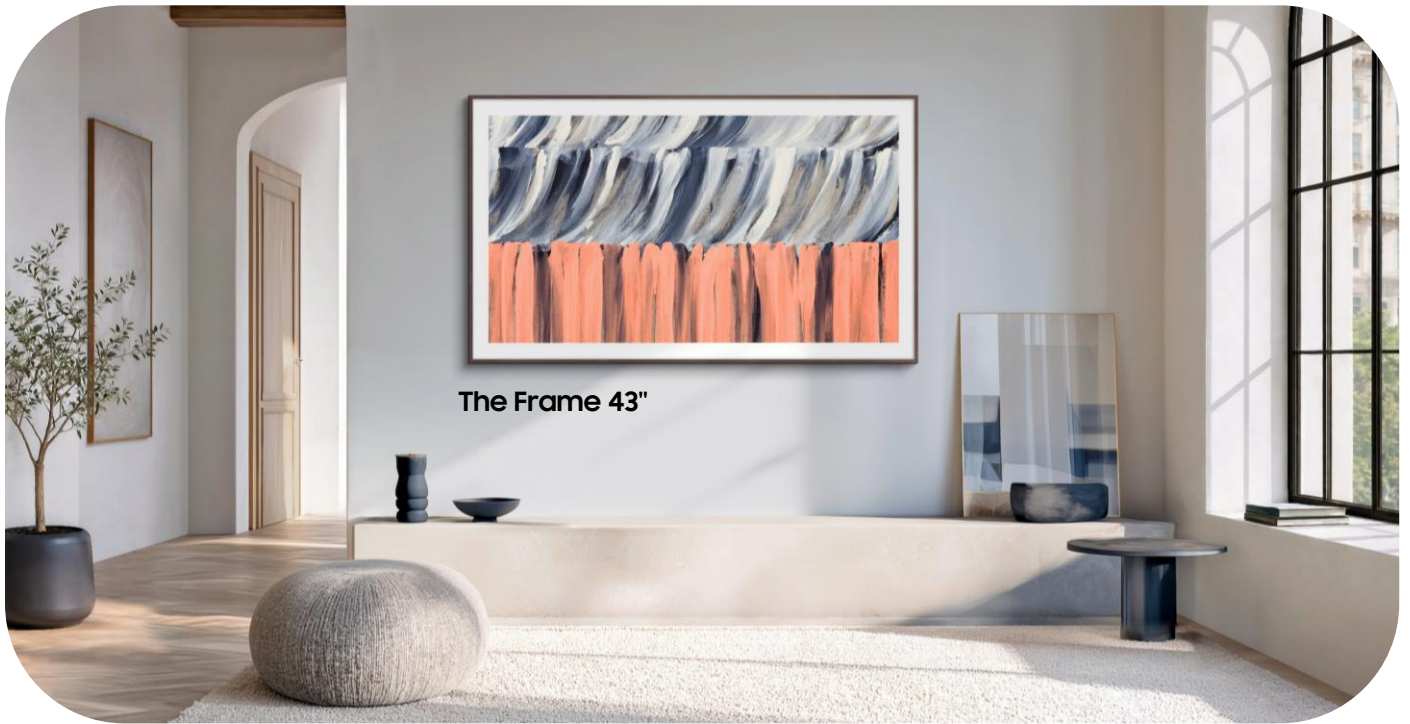

SAMSUNG QLED

TQ43LS03HE

The Frame 43"

The Frame est conçue pour sublimer votre intérieur, qu'elle soit allumée ou éteinte. Quand elle est allumée, The Frame offre une qualité d'image exceptionnelle grâce à la technologie QLED 4K UHD. Éteinte, elle se transforme en oeuvre d'art.

EXPERIENCE TV OPTIMALE

Technologie QLED 4K UHD

Profitez de couleurs naturelles et authentiques, certifiées par le spécialiste des nuances de couleurs PANTONE. La technologie QLED 4K UHD permet de restituer 100% du volume couleur.

Art Store stream

Avec Art Store stream Profitez d'une sélection de 30 nouvelles œuvres défilant sur votre TV chaque mois. Accédez à une collection soigneusement choisie par nos conservateurs.

Mode Art

Lorsque votre TV est en veille, affichez vos œuvres d'art ou photos avec un réalisme digne d'un vrai tableau. Grâce à la fonctionnalité "My collection" affichez vos photos personnelles avec un rendu réaliste impressionnant.