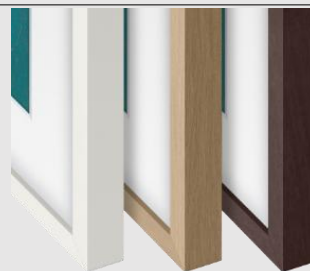

(6) Jusqu'à 10 fonds d'écran générés par jour.

ACCESSOIRES

Cadre Métal

Doré : VG-SCFH43SGMXC

*TV not included

Cadres Modernes

Blanc : VG-SCFH43WTBXC
Teck : VG-SCFH43TKBXC
Noyer : VG-SCFH43BWBXC

Pied studio