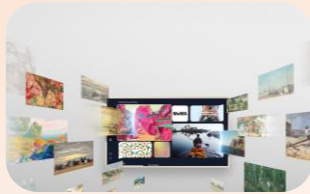

Art Store

Accédez à plus de 5000 œuvres d'art de renommée mondiale. Découvrez tout l'univers Art Store (4) Samsung et affichez facilement vos œuvres préférées. Profitez de partenariats prestigieux.