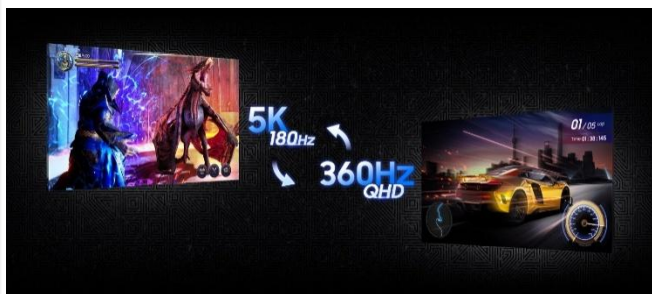

SAMSUNG

Odyssey G8 – G80HF
27"

Une expérience de jeu spectaculaire

Fonctionnalités clés :

Résolution 5K

Fast IPS

 **HDR10+**
GAMING

5K
180Hz / 360Hz
G-DR Dual Mode

Odyssey G8 - G80HF

27"

Une expérience de jeu spectaculaire

Résolution 5K

L'Odyssey G8 propose une expérience de jeu haute définition, répondant aux exigences des jeux. Les scènes sont nettement définies avec des détails riches et une clarté constante en 5K avec 218 PPI.

HDR 10+ Gaming

Menez votre équipe vers la victoire sur l'Odyssey G8. Grâce à l'HDR 10+ Gaming, la luminosité et le contraste sont optimisés en temps réel, révélant les détails cachés dans les scènes sombres ou lumineuses. Il en résulte des scènes de jeu animées avec des couleurs et des profondeurs améliorées. (1)

Dual Mode

Basculez facilement entre haute résolution et taux de rafraîchissement élevé. L'Odyssey G8 propose 5K à 180 Hz pour des visuels exceptionnels et 360 Hz en QHD pour des actions ultra-rapides — vous offrant une expérience de jeu personnalisée. (2)