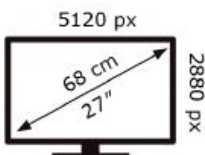

2019/2013

1. 1 Les vidéos ont été générées avec l'assistance de l'IA
2. 2 Le taux de rafraîchissement peut varier en fonction du contenu de jeu pris en charge et des performances de la source d'entrée.
3. 3 Les images d'écran sont simulées à des fins illustratives. L'application du logo G-Sync sur l'emballage et le produit peut varier en fonction de la date d'achat. G-Sync Compatible et AMD FreeSync™ sont disponibles uniquement lorsque des cartes graphiques compatibles NVIDIA et AMD sont utilisées, respectivement.

Samsung Electronics Co. Ltd.

Samsung Electronics Co., Ltd. inspire le monde et influence l'avenir avec des idées et des technologies innovantes. L'entreprise redéfinit le monde des téléviseurs, des smartphones, des appareils portables, des tablettes, des appareils photo, des appareils numériques, des équipements médicaux, des systèmes de réseau et des solutions de semi-conducteurs et de LED. Pour plus d'informations, rendez-vous sur la Samsung Newsroom : news.samsung.com.

Copyright © 2026 Samsung Electronics Co. Ltd. All rights reserved. Samsung is a registered trademark of Samsung Electronics Co. Ltd. Specifications and designs are subject to change without notice. Non-metric weights and measurements are approximate. All data were deemed correct at time of creation. Samsung is not liable for errors or omissions. All brand, product, service names, and logos are trademarks and/or registered trademarks of their respective owners and are hereby recognized and acknowledged.

Samsung Electronics Co. Ltd.

416, Maetan 3-dong, Yeongtong-gu, Suwon-si, Gyeonggi-do 443-772, Korea.