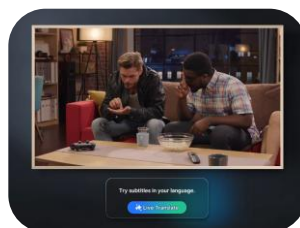

Live Translate (6)

Grâce à l'IA intégrée, les sous-titres sont traduits en temps réel, vous permettant de profiter de vos contenus dans votre langue préférée.