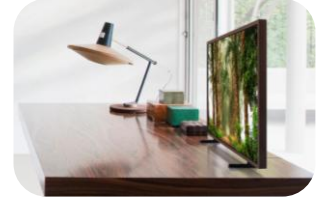

Accroche murale et pieds inclus

Installez votre The Frame comme un vrai tableau avec l'accroche murale incluse. Les pieds fournis vous permettent de le positionner comme vous le souhaitez pour regarder vos films favoris.