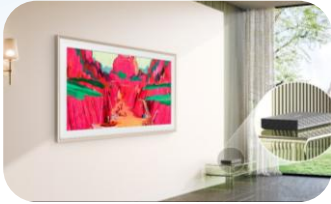

INSTALLATION OPTIMALE

Boîtier One Connect sans fil (2)

Connecté avec votre The Frame Pro en Wifi 7 (sans besoin d'une connexion internet supplémentaire), votre boîtier vous assure une connexion sans fil fluide et ininterrompue jusqu'à 10m.