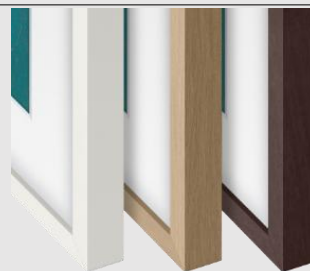

(7) Jusqu'à 10 fonds d'écran générés par jour.

ACCESSOIRES

Cadre Métal

Doré : VG-SCFH55SGMXC

*TV not included

Cadres Modernes

Blanc : VG-SCFH55WTBXC
Teck : VG-SCFH55TKBXC
Noyer : VG-SCFH55BWBXC

Pied studio