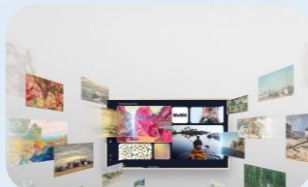

Art Store

Accédez à plus de 5000 ŒUVRES d'art de renommée mondiale. Découvrez tout l'univers Art Store (5) Samsung et affichez facilement vos œuvres préférées. Profitez de partenariats prestigieux.