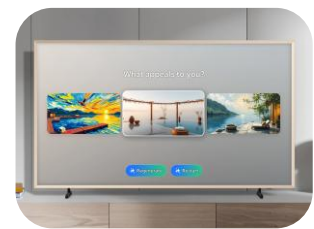

Fonds d'écran génératifs (7)

Offrez à votre The Frame une touche unique avec des images personnalisées, générées par l'IA pour s'adapter parfaitement à votre style et à votre environnement.

(2) Nécessite un câble d'alimentation.

(4) Cadre vendu séparément.

(7) Jusqu'à 10 fonds d'écran générés par jour.