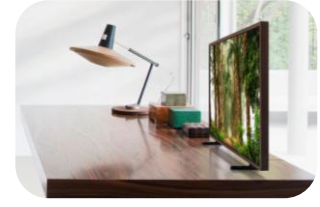

Accroche murale et pieds inclus

Installez votre The Frame comme un vrai tableau avec l'accroche murale incluse. Les pieds fournis vous permettent de le positionner comme vous le souhaitez pour regarder vos films favoris.