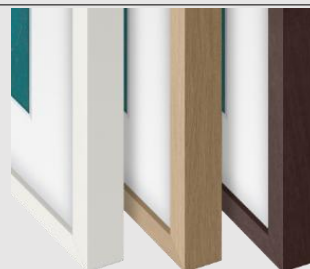

### Cadres Modernes

Blanc : VG-SCFF75WTBXC

Teck : VG-SCFF75TKBXC

Noyer : VG-SCFF75BWBXC