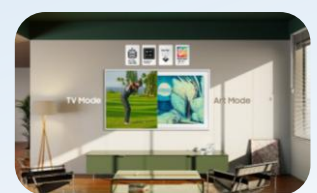

Mode Art

Lorsque votre TV est en veille, affichez vos œuvres d'art ou photos avec un réalisme digne d'un vrai tableau. Grâce à la fonctionnalité "My collection" affichez vos photos personnelles avec un rendu réaliste impressionnant.