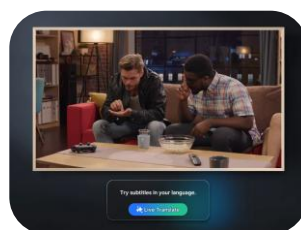

Live Translate (6)

Grâce à l'IA intégrée, les sous-titres sont traduits en temps réel, vous permettant de profiter de vos contenus dans votre langue préférée.