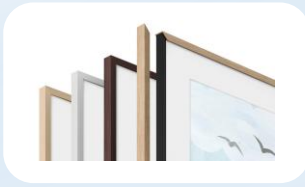

PERSONNALISATION OPTIMALE

Cadres personnalisables

Personnalisez votre TV The Frame avec des cadres disponibles en plusieurs coloris, formes et matières. (4)