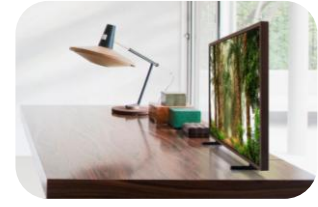

Accroche murale et pieds inclus

Installez votre The Frame comme un vrai tableau avec l'accroche murale incluse. Les pieds fournis vous permettent de le positionner comme vous le souhaitez pour regarder vos films favoris.