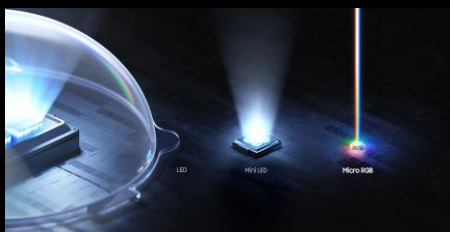

Parce que chaque pixel et chaque couleur méritent la perfection, découvrez le tout premier Micro RGB au monde !

Grâce à son nouveau système de rétroéclairage par Micro LED RVB découvrez une nouvelle source de lumière et accédez à des couleurs ultra-détaillées et réalistes.

Le nouveau processeur vous offre l'éclat d'une technologie d'affichage de pointe en améliorant intelligemment tout vos contenus vers la meilleure qualité d'image !

Technologie Micro RGB

Une précision microscopique dans chaque détails pour des images de haute performance