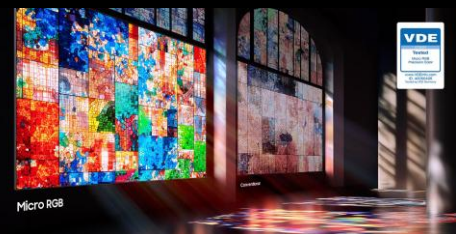

Couleurs certifiées

Profitez de 100% de la gamme
de couleurs BT2020 et d'une
précision certifiée par VDE