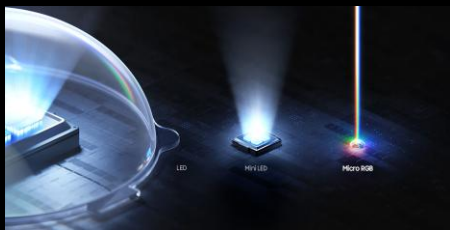

### Micro RGB 75" R85H 2026

Micro RGB  
Technology

Micro RGB  
Precision Color

Micro RGB  
AI Engine

Dolby  
ATMOS

Dolby Atmos®

Vision AI  
Companion

Parce que chaque pixel et chaque couleur méritent la perfection,  
découvrez le tout premier Micro RGB au monde !

Grâce à son nouveau système de rétroéclairage par Micro LED RVB découvrez une nouvelle source  
de lumière et accédez à des couleurs ultra-détaillées et réalistes.

Le nouveau processeur vous offre l'éclat d'une technologie d'affichage de pointe en améliorant  
intelligemment tout vos contenus vers la meilleure qualité d'image !