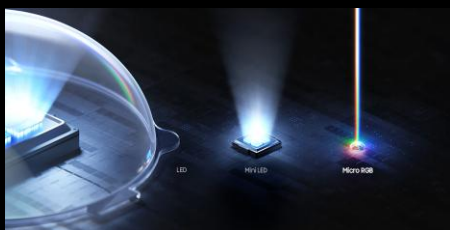

Micro RGB
Precision Color

Micro RGB
AI Engine

Dolby Atmos®

Vision AI
Companion

Parce que chaque pixel et chaque couleur méritent la perfection,
découvrez le tout premier Micro RGB au monde !

Grâce à son nouveau système de rétroéclairage par Micro LED RVB découvrez une nouvelle source
de lumière et accédez à des couleurs ultra-détaillées et réalistes.

Le nouveau processeur vous offre l'éclat d'une technologie d'affichage de pointe en améliorant
intelligemment tout vos contenus vers la meilleure qualité d'image !

Technologie Micro RGB

Une précision microscopique
dans chaque détails pour des
images de haute performance

Processeur Micro RGB

L'IA contrôle intelligemment
chaque couleur RVB pour créer
une qualité d'image inégalée

Couleurs certifiées

Profitez de 100% de la gamme
de couleurs BT2020 et d'une
précision certifiée par VDE