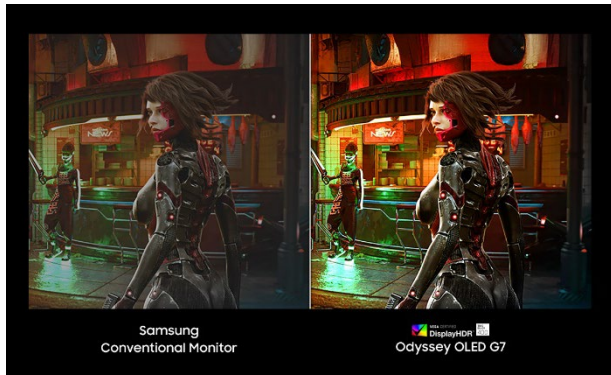

## VESA DisplayHDR True Black 400

Découvrez les éléments cachés dans vos jeux préférés avec l'Odyssey OLED G7. La technologie VESA DisplayHDR True Black 400 permet d'afficher des niveaux de noir authentiques sans effet de lumière parasite, améliorant ainsi le contraste et les couleurs. Les scènes deviennent plus riches, donnant de la profondeur à l'arrière-plan.

## OLED en 4K

Découvrez les petits détails qui rendent votre monde de jeu plus réaliste. La technologie OLED offre des visuels clairs et nets en 4K sur l'Odyssey OLED G7, vous permettant de profiter de chaque scène, dans les moindres détails.