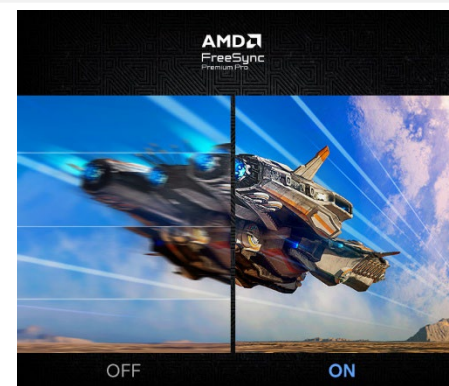

## VESA DisplayHDR True Black 400

Découvrez les éléments cachés dans vos jeux préférés avec l'Odyssey OLED G7. La technologie VESA DisplayHDR True Black 400 permet d'afficher des niveaux de noir authentiques sans effet de lumière parasite, améliorant ainsi le contraste et les couleurs. Les scènes deviennent plus riches, donnant de la profondeur à l'arrière-plan.

## OLED en 4K

Découvrez les petits détails qui rendent votre monde de jeu plus réaliste. La technologie OLED offre des visuels clairs et nets en 4K sur l'Odyssey OLED G7, vous permettant de profiter de chaque scène, dans les moindres détails.

## Dual Mode

L'Odyssey OLED G7 vous permet de choisir entre une résolution 4K UHD à 165 Hz pour des visuels époustouflants ou du Full HD à 330 Hz pour des sessions de jeux réactives.

## AMD FreeSync Premium Pro

Le taux de rafraîchissement variable (VRR) avec AMD FreeSync Premium Pro synchronise le GPU et la dalle pour réduire la déchirure d'image, garantissant que les scènes intenses en action soient stables. (1)