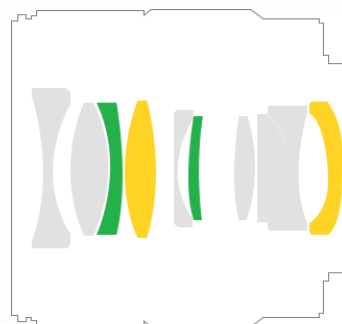

- Focale fixe lumineuse 35mm plein format pour hybride Sony
- Corps compact & léger (210g)
- Diaphragme 9 lames pour un superbe Bokeh
- Sélecteur de modes personnalisables
- Moteur linéaire pas-à-pas pour une mise au point rapide et silencieuse
- Présence de joints d'étanchéité

■ HR ■ ASP

Spécifications techniques

Longueur focale	35 mm
Plage d'ouverture	F1.8 - F22
Couverture d'image	24x36mm
Angle de champ	63,6° / 43,8° (APS-C)
Plage Mise au Point	0.29 m à l'infini
Nb lamelles diaph.	9
Construction optique	10 éléments en 8 groupes dont 2 lentilles asphériques (AS) et deux lentilles à fort indice de réfraction (HR)
Grossissement maxi	0.17x
Longueur	63.5 mm
Diam. max Diam. filtre	65 mm 58 mm
Monture	Sony E
Joints d'étanchéité	Oui
Poids	210 g (sans bouchons ni paresoleil)
EAN	8809298886967

Troisième 35mm dans la gamme dédiée aux hybrides Sony cet AF 35mm F1.8 FE offre une alternative plus compacte et légère que le 35mm F1.4 dédié aux photographes experts. Son ouverture F1.8 autorise la prise de vue en toute condition lumineuse et son diaphragme circulaire à 9 lames permet d'obtenir de superbes flous hors du plan focal (bokeh). La motorisation AF pas-à-pas qui l'équipe est rapide, précise et surtout silencieuse. Avec ses 210g et la présence de joints d'étanchéité ce nouveau 35mm vous accompagnera sur tous les terrains. Monté sur un boîtier APS-C ou en mode crop Super35, il offre un angle de champ standard proche d'un 50mm. Très accessible, ce nouveau 35mm devrait rapidement devenir votre optique de référence.