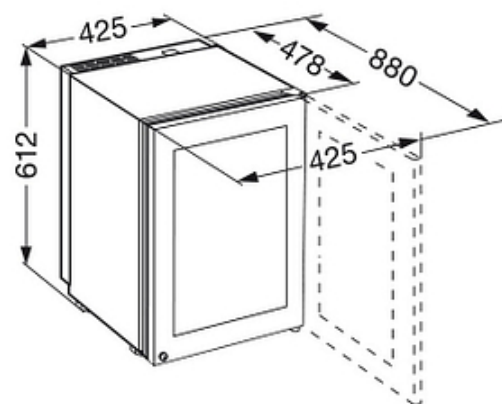

Données techniques

Consommation (kWh/24h)	0.443
Consommation	162 kwh/an
Vol. utile total	39 L
Niveau sonore	40 dB(A)
Classe climatique	N

Commandes

- Régulation de la température : Electronique affichage digital température et hygrométrie
- Touche ON/OFF : Oui

Cave à cigares

- Eclairage cave à cigares : LED

Design

- Esthétique : HardLine
- Finition côtés : Inox
- Finition porte/couvercle : Vitrée anti-UV

Equipements

- Serrure : De série

Installation

- Type d'installation : Pose libre

Informations générales

- Disponibilité des pièces détachées fonctionnelles : 10 ans à compter de la date d'achat

Dimensions et logistiques

- EAN : 9005382100837
- Origine : Autriche
- Hauteur : 61.2 cm
- Largeur : 42.5 cm
- Profondeur : 47.8 cm
- Hauteur emballage : 695 mm
- Largeur emballage : 440 mm
- Profondeur emballage : 508 mm
- Poids brut (kg) : 34
- Poids net (kg) : 30
- Triman recyclage : Nos emballages peuvent faire l'objet d'une consigne de tri

Informations techniques

- Intensité (A) : 0.5
- Tension (V) : 220-240V
- Fréquence (Hz) : 50