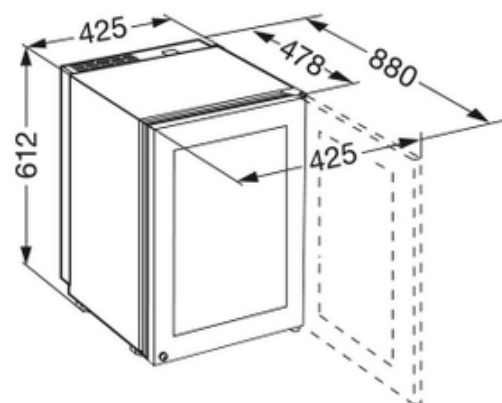

Principaux avantages :

- + Consommation 162 kwh/an
- + Vol. utile total 39 L
- + Hauteur 61.2 cm
- + Largeur 42.5 cm
- + Profondeur 47.8 cm

Caractéristiques produit

LED

Smart
Steel

Cigar

Données techniques

Consommation kwh/24h	0.443
Consommation	162 kwh/an
Vol. utile total	39 L
Classe climatique	N

Dimensions et logistiques

- EAN : 9005382100837
- Origine : Autriche
- Hauteur : 61.2 cm
- Largeur : 42.5 cm
- Profondeur : 47.8 cm
- Hauteur emballage : 695 mm
- Largeur emballage : 440 mm
- Profondeur emballage : 508 mm
- Poids brut [kg] : 34
- Poids net [kg] : 30
- Triman recyclage : Nos emballages peuvent faire l'objet d'une consigne de tri