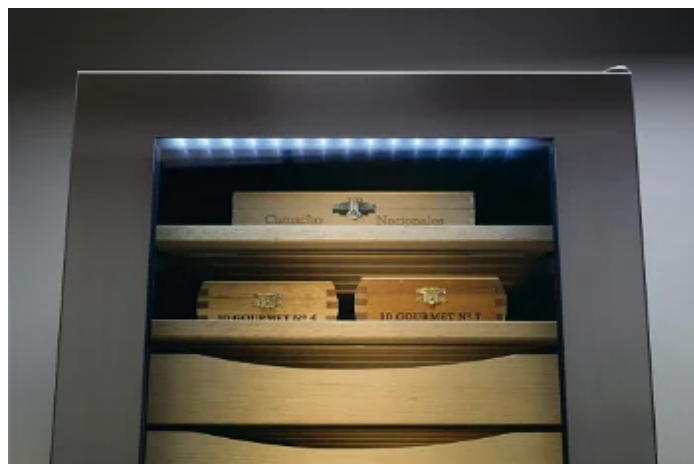

Armoire à cigare HUMIDOR

ZKes 453

Descriptif

Cette armoire à cigare HUMIDOR, inox vitrée traitée anti-UV, permet de stocker les cigares dans les conditions idéales : bac à eau, tablettes en cèdre espagnol. L'affichage digital permet de faire des réglages précis de température et d'hygrométrie.

Informations techniques

- Intensité (A) : 0.5
- Tension (V) : 220-240V
- Fréquence (Hz) : 50

Avantages

Serrure ZKes 453

Ce modèle est équipé de série d'une serrure intégrée permettant de protéger les bouteilles les plus précieuses.

Eclairage LED ZKes 453

L'éclairage LED permet de diffuser une lumière agréable en permanence ou uniquement à l'ouverture de la porte. Idéal pour bien retrouver ses bouteilles dans un environnement sombre ou générer un petit éclairage d'ambiance

Porte Vitrée anti-UV Inox

La porte en verre teinté isolant garantit non seulement une protection efficace des vins contre les rayons UV, mais offre également une excellente visibilité. Le double vitrage permet, de plus, de bénéficier d'une bonne isolation thermique.