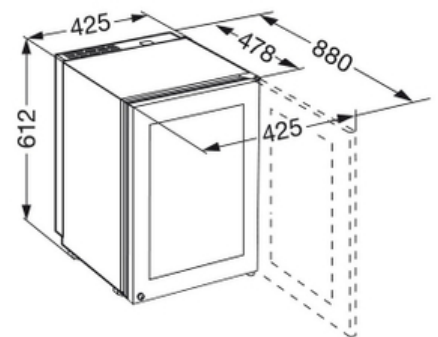

Armoire à cigare HUMIDOR

ZKes 453

Descriptif

Cette armoire à cigare HUMIDOR, inox vitrée traitée anti-UV, permet de stocker les cigares dans les conditions idéales : bac à eau, tablettes en cèdre espagnol. L'affichage digital permet de faire des réglages précis de température et d'hygrométrie.

Principaux avantages :

- + Consommation 162 kwh/an
- + Vol. utile total 39 L
- + Hauteur 61.2 cm
- + Largeur 42.5 cm
- + Profondeur 47.8 cm

Caractéristiques produit

LED

Smart
Steel

Cigar

Données techniques

Consommation kwh/24h	0.443
Consommation	162 kwh/an
Vol. utile total	39 L
Classe climatique	N

Dimensions et logistiques

- EAN : 9005382100837
- Origine : Autriche
- Hauteur : 61.2 cm
- Largeur : 42.5 cm
- Profondeur : 47.8 cm
- Hauteur emballage : 695 mm
- Largeur emballage : 440 mm
- Profondeur emballage : 508 mm
- Poids brut [kg] : 34
- Poids net [kg] : 30
- Triman recyclage : Nos emballages peuvent faire l'objet d'une consigne de tri