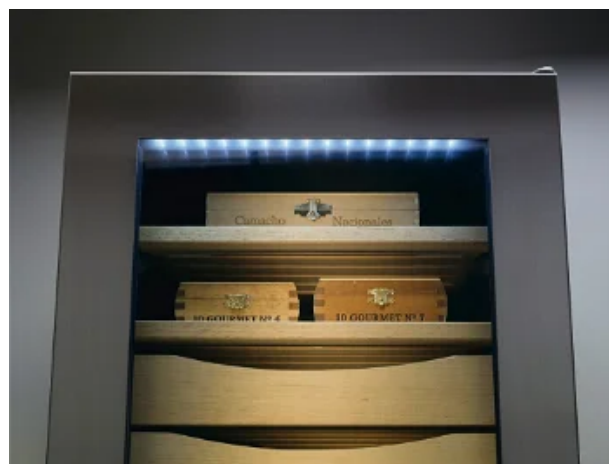

Eclairage LED ZKes 453

L'éclairage LED permet de diffuser une lumière agréable en permanence ou uniquement à l'ouverture de la porte. Idéal pour bien retrouver ses bouteilles dans un environnement sombre ou générer un petit éclairage d'ambiance