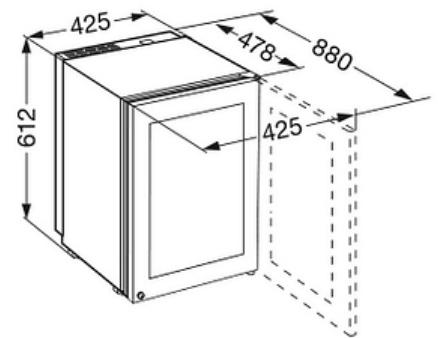

Armoire à cigare HUMIDOR

ZKes453

Descriptif

Cette armoire à cigare HUMIDOR, inox vitrée traitée anti-UV, permet de stocker les cigares dans les conditions idéales : bac à eau, tablettes en cèdre espagnol. L'affichage digital permet de faire des réglages précis de température et d'hygrométrie.

Principaux avantages :

- + Consommation 162 kwh/an
- + Niveau sonore 40 dB(A)
- + Vol. utile total 39 L
- + Hauteur 61.2 cm
- + Largeur 42.5 cm

Caractéristiques produit

LED

Smart
Steel

Cigar