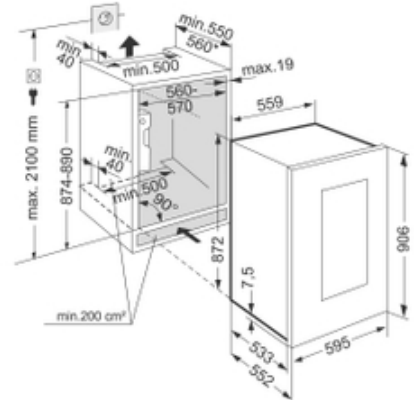

Cave encastrable mixte 2 zones 88 cm

EWTGB1683-21

Descriptif

Cette cave mixte 2 zones encastrable niche 88 cm avec cadre noir en verre est traitée anti-UV elle permet de stocker 33 bouteilles type Bordeaux. Elle est équipée de 2 clayettes bois, d'un affichage digital et présente 2 zones de température indépendantes. Son système d'ouverture TipOpen nécessite un simple effleurement pour accéder aux bouteilles.

Principaux avantages :

- + Vol. utile total 104 L
- + Hauteur 87.2 cm
- + Largeur 54 cm
- + Profondeur 54.4 cm
- + Niveau sonore 32 dB(A)

Caractéristiques produit

Wine

Soft System

Telescopic Rails

LED

Tip Open

Commandes

- Régulation électronique de la température : 5 - 20 °C
- Régulation de la température : Affichage digital sensitif
- Nombre de circuits de froid : 2
- Touche ON/OFF : Oui

Cave à vin

- Capacité bouteilles Bordeaux [0,75 L] : 33
- Eclairage cave à vin : Oui
- Filtre à charbon cave à vin : Oui
- Nombre de clayettes cave à vin : 3
- Nb de clayettes vin sur rails télescopiques : 2
- Nb de clayettes vin inclinables : 1
- Nombre de zones de température : 2
- Type de clayettes cave à vin : Bois
- Type de froid cave à vin : Brassé Humide

Informations générales

- Disponibilité des pièces détachées fonctionnelles : 15 ans à compter de la date d'achat

Dimensions et logistiques

- EAN : 9005382234051
- Origine : Autriche
- Hauteur : 87.2 cm
- Largeur : 54 cm
- Profondeur : 54.4 cm
- Hauteur de niche (mm) : 880
- Largeur de niche (mm) : 560
- Profondeur de niche (mm) : 550
- Hauteur emballage : 975 mm
- Largeur emballage : 639 mm
- Profondeur emballage : 639 mm
- Poids brut (kg) : 55
- Poids net (kg) : 51
- Triman recyclage : Nos emballages peuvent faire l'objet d'une consigne de tri