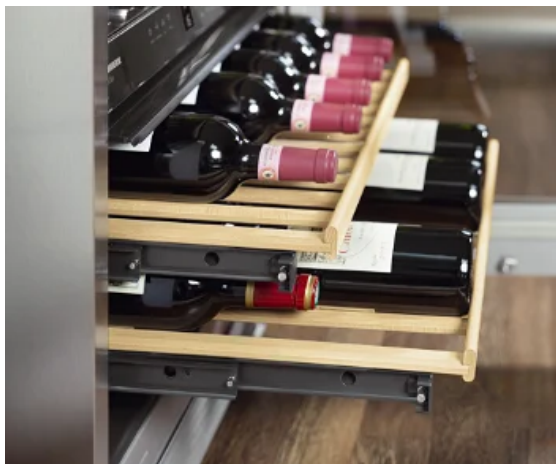

Avantages

Clayettes télescopiques bois caves encastrables

Les clayettes en bois d'acacia sont garanties sans odeur et sans vernis : le bois d'acacia est réputé naturellement imputrescible. Les empreintes universelles permettent de ranger facilement tous types de bouteilles.