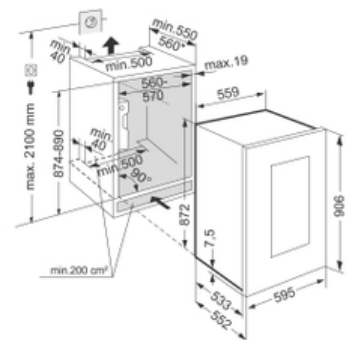

Cave encastrable mixte 2 zones 88 cm

EWTGB1683-21

Descriptif

Cette cave mixte 2 zones encastrable niche 88 cm avec cadre noir en verre est traitée anti-UV elle permet de stocker 33 bouteilles type Bordeaux. Elle est équipée de 2 clayettes bois, d'un affichage digital et présente 2 zones de température indépendantes. Son système d'ouverture TipOpen nécessite un simple effleurement pour accéder aux bouteilles.

Principaux avantages :

- + Vol. utile total 104 L
- + Hauteur 87.2 cm
- + Largeur 54 cm
- + Profondeur 54.4 cm
- + Niveau sonore 32 dB(A)

Caractéristiques produit

Wine

Soft System

Telescopic Rails

LED

Tip Open

Informations générales

- Disponibilité des pièces détachées fonctionnelles : 15 ans à compter de la date d'achat

Dimensions et logistiques

- EAN : 9005382234051
- Origine : Autriche
- Hauteur : 87.2 cm
- Largeur : 54 cm
- Profondeur : 54.4 cm
- Hauteur de niche (mm) : 880
- Largeur de niche (mm) : 560
- Profondeur de niche (mm) : 550
- Hauteur emballage : 975 mm
- Largeur emballage : 639 mm
- Profondeur emballage : 639 mm
- Poids brut (kg) : 55
- Poids net (kg) : 51
- Triman recyclage : Nos emballages peuvent faire l'objet d'une consigne de tri