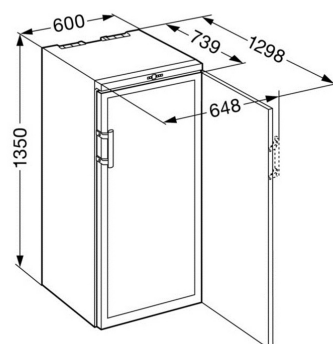

WKb3212-21 Cave de vieillissement Vinothek

WKb 3212-21

DESCRIPTIF DU PRODUIT

Cave de vieillissement Vinothek, 164 bouteilles type Bordeaux, hauteur 135 cm, largeur 60 cm, 3 clayettes bois, affichage digital.

Informations générales

Disponibilité des pièces détachées fonctionnelles	10 ans à compter de la date d'achat
---	-------------------------------------

Dimensions et logistiques

EAN	9005382235355
Hauteur (cm)	135
Largeur (cm)	60
Profondeur (cm)	73.9
Hauteur emballage (mm)	1406
Largeur emballage (mm)	615
Profondeur emballage (mm)	829
Poids brut (kg)	71
Poids net (kg)	66
Origine	Autriche
Triman recyclage	Nos emballages peuvent faire l'objet d'une consigne de tri