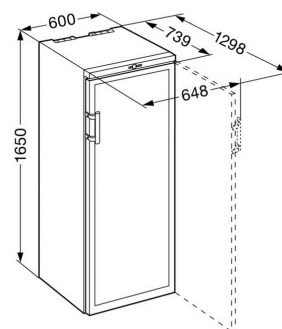

WKB4212-21 Cave de vieillissement Vinothek

WKb 4212-21

DESCRIPTIF DU PRODUIT

Cave de vieillissement Vinothek, 200 bouteilles type Bordeaux, hauteur 165 cm, largeur 60 cm, 5 clayettes bois, affichage digital.

CARACTÉRISTIQUES