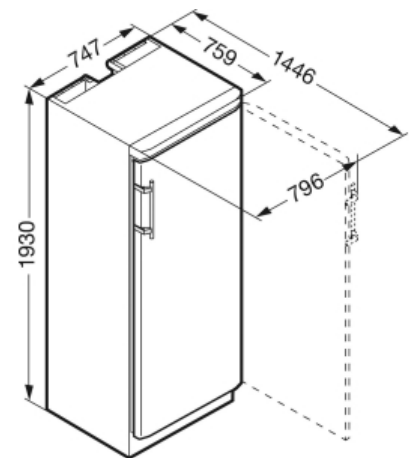

Cave à vin de vieillissement GrandCru Terra

WKt 6451-22

Descriptif

Cette cave de vieillissement GrandCru porte pleine stocke 312 bouteilles type Bordeaux sur une hauteur de 193 cm et une largeur de 75 cm. Equipée de 6 clayettes bois, d'un affichage digital, d'une serrure et d'une poignée à dépression.

Principaux avantages :

- + Vol. utile total 614 L
- + Hauteur 193 cm
- + Largeur 74.7 cm
- + Profondeur 75.9 cm
- + Niveau sonore 39 dB(A)

Caractéristiques produit

Données techniques

Classe énergétique	F
Consommation kwh/24h	0.342
Consommation	125 kwh/an
Vol. utile total	614 L
Vol. utile cave à vin	614 L
Niveau sonore	39 dB(A)
Classe niveau sonore	C
Classe climatique	SN-T

Informations générales

- Disponibilité des pièces détachées fonctionnelles : 15 ans à compter de la date d'achat

Dimensions et logistiques

- EAN : 9005382235874
- Origine : Autriche
- Hauteur : 193 cm
- Largeur : 74.7 cm
- Profondeur : 75.9 cm
- Hauteur emballage : 1999 mm
- Largeur emballage : 765 mm
- Profondeur emballage : 835 mm
- Poids brut (kg) : 95
- Poids net (kg) : 88
- Triman recyclage : Nos emballages peuvent faire l'objet d'une consigne de tri