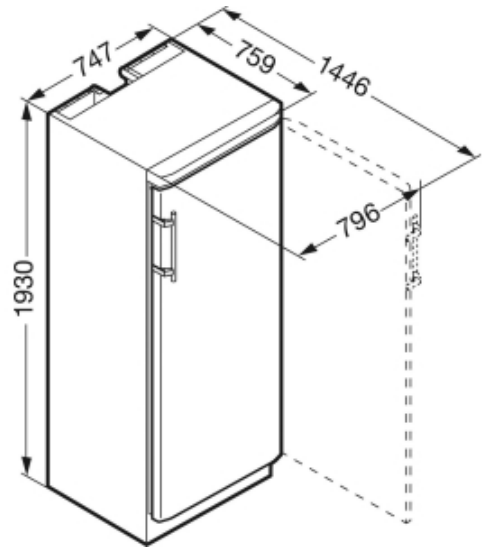

Cave à vin de vieillissement GrandCru Terra

WKt 6451-22

Descriptif

Cette cave de vieillissement GrandCru porte pleine stocke 312 bouteilles type Bordeaux sur une hauteur de 193 cm et une largeur de 75 cm. Equipée de 6 clayettes bois, d'un affichage digital, d'une serrure et d'une poignée à dépression.

Principaux avantages :

- + Vol. utile total 614 L
- + Hauteur 193 cm
- + Largeur 74.7 cm
- + Profondeur 75.9 cm
- + Niveau sonore 39 dB(A)

Caractéristiques produit

Données techniques

Classe énergétique	F
Consommation kwh/24h	0.342
Consommation	125 kwh/an
Vol. utile total	614 L
Vol. utile cave à vin	614 L
Niveau sonore	39 dB(A)
Classe niveau sonore	C
Classe climatique	SN-T

Commandes

- Régulation électronique de la température : 5 - 20 °C
- Régulation de la température : Electronique affichage digital
- Nombre de circuits de froid : 1
- Touche ON/OFF : Oui

Cave à vin

- Capacité bouteilles Bordeaux (0,75 L) : 312
- Eclairage cave à vin : Oui
- Filtre à charbon cave à vin : Oui
- Nombre de clayettes cave à vin : 6
- Nombre de zones de température : 1
- Type de clayettes cave à vin : Bois
- Type de froid cave à vin : Brassé Humide

Informations générales

- Disponibilité des pièces détachées fonctionnelles : 15 ans à compter de la date d'achat

Dimensions et logistiques

- EAN : 9005382235874
- Origine : Autriche
- Hauteur : 193 cm
- Largeur : 74.7 cm
- Profondeur : 75.9 cm
- Hauteur emballage : 1999 mm
- Largeur emballage : 765 mm
- Profondeur emballage : 835 mm
- Poids brut (kg) : 95
- Poids net (kg) : 88
- Triman recyclage : Nos emballages peuvent faire l'objet d'une consigne de tri