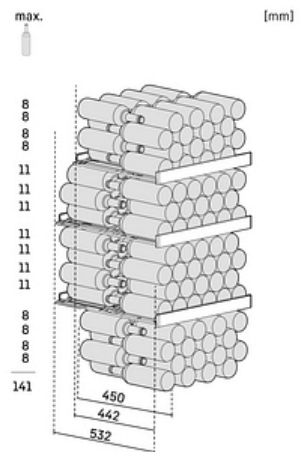

## Descriptif

Cette cave de vieillissement GrandCru offre une capacité de 141 bouteilles. Elle dispose d'un agencement flexible dispensé sur une hauteur de 128cm et une largeur de 60cm. Pourvue d'une porte pleine, de 3 clayettes en bois, d'une électronique tactile avancée à affichage digital et contrôle de l'hygrométrie, elle est également parée pour la connectivité grâce à l'option SmartDevice box. Livrée avec un filtre à charbon actif.

## Principaux avantages :

- + Vol. utile total 267 L
- + Hauteur 128.4 cm
- + Largeur 59.7 cm
- + Profondeur 76.3 cm
- + Niveau sonore 38 dB(A)

### Dimensions et logistiques

- EAN : 9005382254257
- Origine : Autriche
- Hauteur : 128.4 cm
- Largeur : 59.7 cm
- Profondeur : 76.3 cm
- Hauteur emballage : 1342 mm
- Largeur emballage : 615 mm
- Profondeur emballage : 850 mm
- Poids brut (kg) : 56
- Poids net (kg) : 51
- Triman recyclage : Nos emballages peuvent faire l'objet d'une consigne de tri