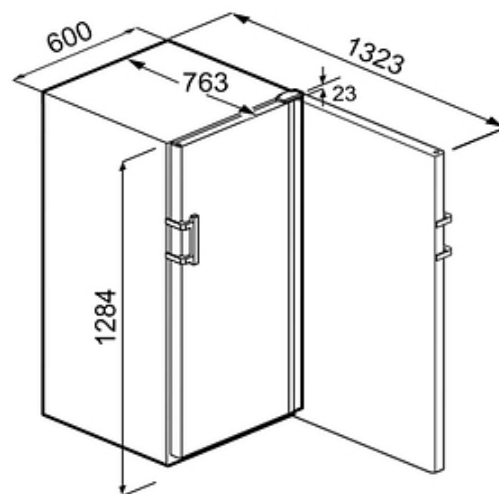

Données techniques

Classe énergétique	Classe énergétique D
Consommation (kWh/24h)	0.208
Consommation	76 kwh/an
Vol. utile total	267 L
Vol. utile cave à vin	267 L
Niveau sonore	38 dB(A)
Classe niveau sonore	C
Classe climatique	SN-T
Connectivité	En option

Commandes

- Régulation électronique de la température : 5 - 20 °C
- Régulation de la température : Ecran tactile digital en façade
- Réglage de l'hygrométrie : Oui
- Affichage de l'hygrométrie : Oui
- Nombre de circuits de froid : 1
- Mode Sabbat : Oui
- Touche ON/OFF : Oui

Cave à vin

- Capacité bouteilles Bordeaux (0,75 L) : 141
- Eclairage cave à vin : Oui
- Filtre à charbon cave à vin : Oui
- Nombre de clayettes cave à vin : 3
- Nombre de zones de température : 1
- Type de clayettes cave à vin : Bois
- Type de froid cave à vin : Brassé Humide

Sécurité

- Alarme de remontée de température cave à vin : Visuelle et sonore
- Alarme porte ouverte cave à vin : Visuelle et sonore
- Sécurité enfants : Oui
- Pack sécurité hiver : Non

Design

- Esthétique : HardLine
- Finition côtés : Noir
- Finition porte/couvercle : Noir
- Poignée : Poignée fixe noire

Equipements

- Aide au chargement EasyFill : Oui
- Fermeture douce SelfClose : Oui
- Pieds réglables : Avant
- Poignées de transport : Oui
- Joint de porte amovible : Oui
- Serrure : En accessoire

Installation

- Type d'installation : Pose libre
- Ouverture 90° sans débord : Oui

Informations générales

- Disponibilité des pièces détachées fonctionnelles : 15 ans à compter de la date d'achat

Dimensions et logistiques

- EAN : 9005382254257
- Origine : Autriche
- Hauteur : 128.4 cm
- Largeur : 59.7 cm
- Profondeur : 76.3 cm
- Hauteur emballage : 1342 mm
- Largeur emballage : 615 mm
- Profondeur emballage : 850 mm
- Poids brut (kg) : 56
- Poids net (kg) : 51
- Triman recyclage : Nos emballages peuvent faire l'objet d'une consigne de tri