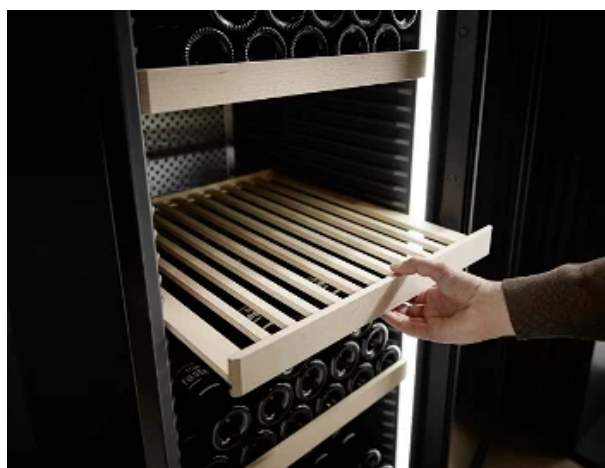

### Simplifiez-vous la tâche du chargement

Avec EasyFill vous organisez le rangement de votre cave à vin sereinement car la porte de votre cave est maintenue ouverte sur un angle > à 90°. Quand vous en avez fini, le SoftClosing vous permet de la refermer délicatement et automatiquement dès lors que l'angle d'ouverture passe sous les 90°.

### Un éclairage optimal de l'espace de stockage

Intégré à la cuve, le plafonnier LED offre une visibilité optimale et ce, même lorsque votre cave à vin est bien remplie. Dès l'ouverture de la porte, un flux lumineux homogène éclaire le contenu de l'appareil. Un dispositif d'éclairage encastré qui laisse libre l'espace de stockage. Quant à son entretien, il est très facile !