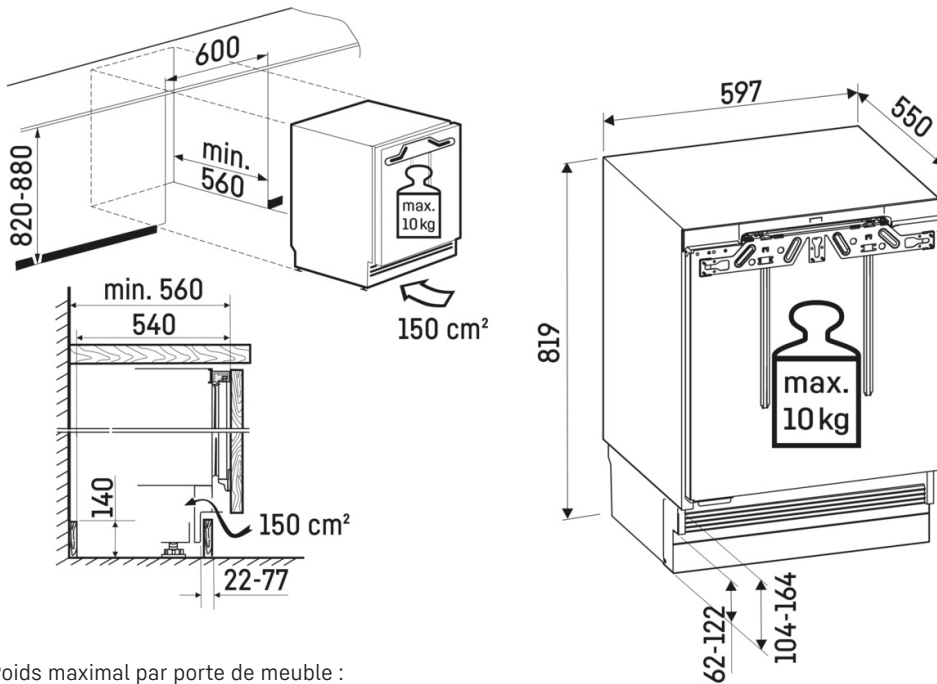

Dessin technique

Poids maximal par porte de meuble :
Partie réfrigération : 10 kg

Les produits et leurs détails sont mis en scène à des fins publicitaires. Bien que nous nous efforcions de garantir l'exactitude de toutes les données et informations contenues dans ce dépliant, Liebherr se réserve le droit de procéder à des modifications sans préavis. Dans la mesure où les dimensions, les spécifications et les performances réelles de l'appareil sont d'une importance décisive, nous recommandons de vérifier les instructions de montage jointes à l'appareil concerné. Liebherr décline toute responsabilité en cas de dommages éventuels.
(24.01.2025)