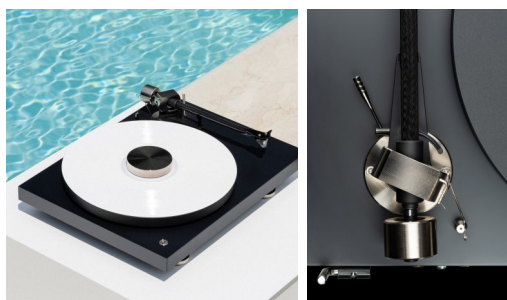

749 €
PPI

Platine Debut Pro

30 ans d'expérience

- **Nouveau** : cellule Pick it PRO pré-réglée
- **Nouveau** : bras de lecture monobloc 8,6" en carbone-aluminium
- **Nouveau** : plateau de précision en aluminium avec amortissement TPE
- **Nouveau** : VTA entièrement réglable
- **Nouveau** : bloc de roulements en aluminium nickelé
- Suspension du moteur avec un meilleur amortissement
- **Nouveau** : Pieds métalliques en aluminium nickelé réglables en hauteur
- **Nouveau** : Commutateur de vitesse électronique en aluminium nickelé
- Transmission par courroie de précision avec contrôle électronique de la vitesse
- Châssis MDF 8 fois peint à la main
- Câble phono semi-symétrique de qualité supérieure
- Connecteurs RCA plaqués or
- Capot anti-poussière inclus
- Finition : satin noir
- Fait main avec passion, en Europe !
- **Option** : nouveau palet presseur en aluminium nickelé

Vitesse :	33, 45/78 (changement de vitesse électronique)
Mode d'entraînement :	Par courroie / contrôle électronique de la vitesse
Plateau :	300 mm. Plateau en aluminium moulé sous pression avec amortissement TPE et feutrine
Rotation du plateau :	Axe en acier inoxydable de haute précision dans une douille en bronze
Pleurage et scintillement :	33: +/-0,16%; 45: +/-0,14%
Précision de la vitesse :	33: +/-0,40%; 45: +/-0,50%
Signal sur bruit :	68 dB
Bras :	8,6" en carbone-aluminium d'un seul tenant Masse : 10g - Longueur : 218,5 mm
Surplomb :	18,5 mm
Accessoires inclus :	Alimentation 15V/0,8A, capot, courroie 78, adaptateur disque 7".
Consommation électrique :	4W / 0W
Dimensions :	415 x 113 x 320mm (L*H*P)
Poids :	6 Kg net