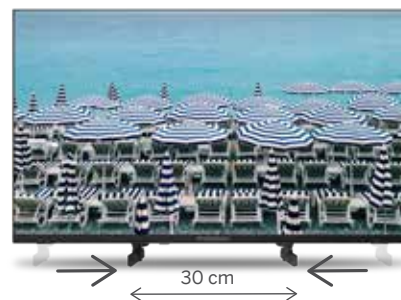

Easy TV

32" HD

Model ref.

32HD2S13

IMAGE / AFFICHAGE

Diagonale de l'écran (en pouces)	32"
Diagonale de l'écran (en cm)	81 cm
Technology type	Direct LED
Fréquence de rafraîchissement natif (Hz)	60
Processeur Quad Core (CPU)	MSD3663LSA-SW
Résolution d'écran	1366 x 768 (HD)
Angle de vision (°)	178/178
Richesse des couleurs	8 bits (16 million)
Adaptive deinterlacing	•
Dynamic Noise Reduction	•

AUDIO

AV Stereo	•
Puissance Sonore (W)	16
Equalizer/Balance	•
Dolby Digital 2.0	•
Dolby Audio	•

CONNECTIVITÉ

HDMI (nombre de ports)	3 (1.4)
HDMI ARC function	•
HDMI CEC function	•
USB 2.0 (nombre de ports)	2
S/PDIF (coaxial/optical)	1x coaxial
AV IN	•
CI+	•
DVB-T/T2/C/S/S2	•
HEVC/H.265	•
Sat: DiSeqC 1.1	•
Unicable/SatCR compliant (SCD)	•
Prise casque	•

INFORMATIONS GÉNÉRALES

Mode hôtel	•
Classe énergétique (SDR)	E
Classe énergétique (HDR)	E
Consommation énergétique (max. W)	56
Compatibilité VESA (non inclus)	100x100
Design des pieds	Side feet
Couleur	Noir
Dimensions sans pieds (LxPxH)	719x82x423
Dimensions avec pieds (LxPxH)	719x151x456
Dimensions du carton (LxPxH)	815x120x513
Poids du TV (kg)	3,35
Poids total du carton (kg)	5
Indice de Réparabilité	6,9
Assemblé en	Hongrie
EAN	9120106661613

CI+ slot

Electronic Program Guide

Headphone output

Hotel mode

Triple Tuner for Live TV