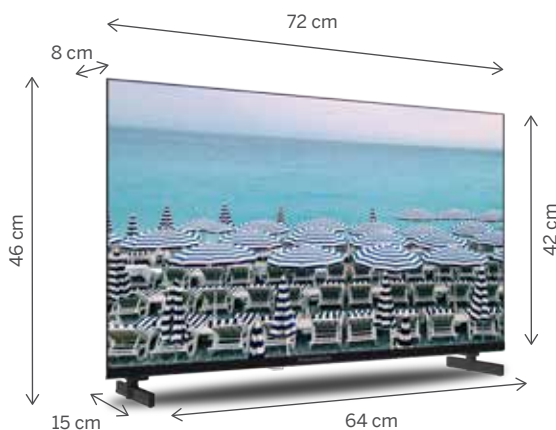

### IMAGE / AFFICHAGE

Diagonale de l'écran (en pouces)	32"
Diagonale de l'écran (en cm)	81 cm
Technology type	Direct LED
Fréquence de rafraîchissement natif (Hz)	60
Processeur Quad Core (CPU)	MSD3663LSA-SW
Résolution d'écran	1366 x 768 (HD)
Angle de vision (°)	178/178
Richesse des couleurs	8 bits (16 million)
Adaptive deinterlacing	•
Dynamic Noise Reduction	•

### INFORMATIONS GÉNÉRALES

Mode hôtel	•
Classe énergétique (SDR)	E
Classe énergétique (HDR)	E
Consommation énergétique (max. W)	56
Compatibilité VESA (non inclus)	100x100
Design des pieds	Side feet
Couleur	Noir
Dimensions sans pieds (LxPxH)	719x82x423
Dimensions avec pieds (LxPxH)	719x151x456
Dimensions du carton (LxPxH)	815x120x513
Poids du TV (kg)	3,35
Poids total du carton (kg)	5
Indice de Réparabilité	6,9
Assemblé en	Hongrie
EAN	9120106661613