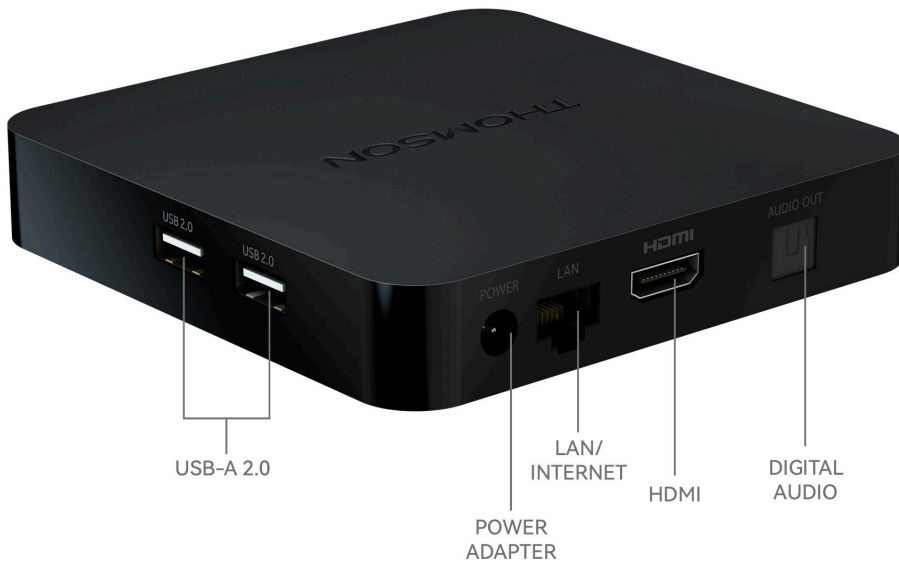

L'expérience de streaming 4K UHD ultime: Profitez de Google TV et ses fonctionnalités connectées telles que la commande vocale et Chromecast intégré

Streaming Box

Model ref. **240G**

CARACTÉRISTIQUES SMART

CONNECTIVITÉ

HDMI	2.1
Ports USB 2.0	2
Alimentation électrique USB	5 V / 500 mA
Audio numérique	optique
Ethernet (RJ-45)	✓
Wi-Fi intégré	802.11 b/g/n/a/ac
	2.4 GHz/5 GHz 2T2R
Bluetooth	5.0

DONNÉES GÉNÉRALES

Adaptateur secteur	12 V / 1 A
Tension d'entrée	100 V - 240 V
Consommation d'énergie en fonctionnement (max.)	12 W
Dimensions du produit (LxPxH)	112 x 112 x 24 mm
Poids du produit	326 g
Couleur	Noir
Dimensions de l'emballage (LxPxH)	153 x 61 x 197 mm
Inclus dans l'emballage	Streaming Box 240G Adaptateur secteur Télécommande Bluetooth 2x piles AAA 9120106661699
EAN Code	