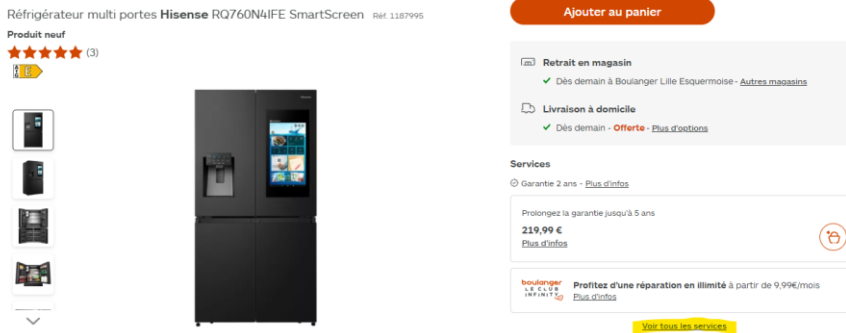

Comment obtenir votre service Initiation électroménager connecté 1H offert

Offre valable du 01/10/24 au 31/12/24

- 1 Ajoutez votre produit éligible au panier, voir mon panier
- 2 Cliquez sur "Voir tous les services".